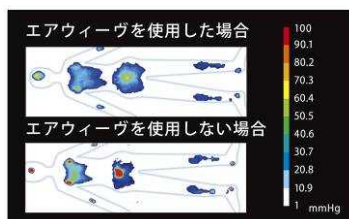

■ 商品概要

エアウィーヴ クッション 浅田真央・高梨沙羅セレクトカラー

カラー:ローズピンク・ホライゾンブルー
 サイズ:幅39x長さ39x厚さ4cm
 重さ:約0.5Kg
 価格:8,820円(本体価格8,400円)

■ 高反発マットレスパッド「エアウィーヴ」について

エアウィーヴは、『空気(air)』を『編む(weave)』ような構造で、極細繊維状樹脂を三次元的に絡み合わせることで、素材の90%以上が空気という独自の構造を実現しています。そのため、「まるで空気の上で眠っているような快眠」が実現できます。

快適な寝心地が評価され、トップアスリート、ANA国際線ファーストクラス、JAL国際線新ビジネスクラス、石川県和倉温泉「加賀屋」全室にとりいられるなど、様々な採用実績があります。

全国各地に続々と新店舗がOPEN。

《エアウィーヴ、4つの特長》

①復元性(体重を押し戻す力)が高いため、睡眠時の寝返りが楽にでき、熟睡をサポート。

②優れた体圧分散で、体に負担がかからない。

③素材の90%以上が空気であるため、夏は蒸れず、冬は空気断熱に優れ、暖かさをもたらす。