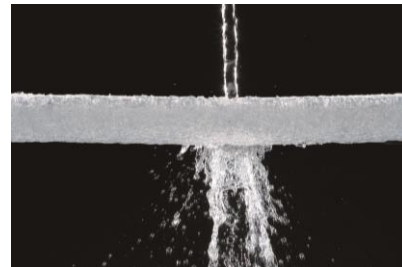

### ＜高反発マットレスパッド「エアウィーヴ」の特長＞

エアウィーヴは、『空気(air)』を『編む(weave)』ような構造で極細繊維状樹脂を三次元的に絡み合わせることで、素材の90%以上が空気という独自の構造を実現しています。そのため、「まるで空気の上で眠っているような快眠」が実現できます。

快適な寝心地が評価され、トップアスリート、JAL国際線ビジネスクラスやファーストクラスをはじめ、石川県和倉温泉「加賀屋」全室等様々な採用実績があります。

### ＜エアウィーヴ4つの特徴＞

①復元性（体重を押し返す力）が高く睡眠時の寝返りがスムーズ

②優れた体圧分散で体に負担がかかりません

③通気性抜群で夏は蒸れにくく、冬は空気断熱で暖かい

④マットレスパッドの中のエアウィーヴ素材まで洗えて清潔