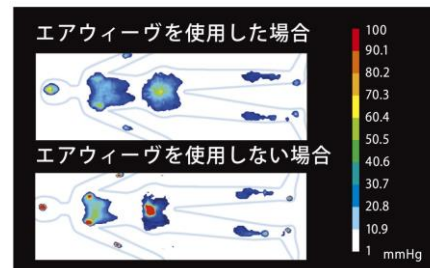

### ＜高反発マットレスパッド「エアウィーヴ」の特長＞

エアウィーヴは、『空気(air)』を『編む(weave)』ような構造で極細繊維状樹脂を三次元的に絡み合わせることで、素材の90%以上が空気という独自の構造を実現しています。そのため、「まるで空気の上で眠っているような快眠」が実現できます。

快適な寝心地が評価され、トップアスリート、JAL国際線ビジネスクラスやファーストクラスをはじめ、石川県和倉温泉「加賀屋」全室等様々な採用実績があります。

### ＜エアウィーヴ4つの特徴＞

①復元性（体重を押し返す力）が高く睡眠時の寝返りがスムーズ

②優れた体圧分散で体に負担がかかりません

③通気性抜群で夏は蒸れにくく、冬は空気断熱で暖かい

④マットレスパッドの中のエアウィーヴ素材まで洗えて清潔