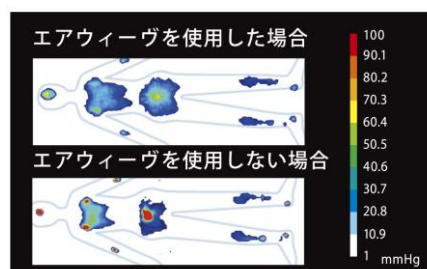

■新 TV-CM「浅田真央、箱根の休日篇」 (30 秒) ストーリーボード カット表

エアウィーブ 浅田真央、箱根の休日篇 30秒		2014.09.30
#1	浅田真央、箱根の休日。 文字：浅田真央、箱根の休日。	#12  浅田真央さん 「わたしのマットレスはエアウィーブとピロー、好きなんですよね。」 文字：エアウィーブ マットレス/ベッド・ピロー
#2	浅田真央 文字：フィギュアスケート / 浅田真央	#13  NA) 睡眠のクオリティは 目覚めのクオリティ。 グラフ 100
#3		#14  NA) The Quality Sleep airweave 文字：The Quality Sleep / 睡眠のクオリティを 高めるマットレス/ベッド/airweave エアウィーブ/マットレス/ベッド・ピロー
#4	浅田真央さん、NA) 新しい自分を感じるって 文字：映画 ポール・ウォーク	#15  浅田真央さん 「私の睡眠は、エアウィーブ。」 文字：私の睡眠は、エアウィーブ。
#5	さわやかな気持ちです。	
#6	文字：J 京房 絹 (絹の肌へ)	
#7	晴居も	
#8	産婦の瞬間が	
#9	さわやかだと 文字：ハイアットリージェンシー 箱根リゾートホテル	
#10	嬉しいですね。 浅田真央さん、 「浅田です。」 文字：ハイアットリージェンシー 箱根リゾートホテル	
#11	文字：エアウィーブ マットレス/ベッド スパ施設	

<高反発マットレスパッド「エアウィーヴ」の特長>

エアウィーヴは、『空気(air)』を『編む(weave)』ような構造で極細繊維状樹脂を三次元的に絡み合わせることで、素材の90%以上が空気という独自の構造を実現しています。そのため、「まるで空気の上で眠っているような快眠」が実現できます。

快適な寝心地が評価され、トップアスリート、JAL国際線ビジネスクラスファーストクラスをはじめ、石川県和倉温泉「加賀屋」全室等様々な採用実績があります。

全国各地に次々と新店舗がOPEN!

<エアウィーヴ4つの特長>

①復元性（体重を押し返す力）が高く睡眠時の寝返りがスムーズ

②優れた体圧分散で体に負担がかかりません

③通気性抜群で夏は蒸れにくく、冬は空気断熱で暖かい

④マットレスパッドの中のエアウィーヴ素材まで洗えて清潔

■会社概要■

商号：株式会社エアウィーヴ  
 創立：平成16年11月11日  
 代表取締役会長：高岡 本州  
 所在地：東京都中央区八重洲 2-1-6