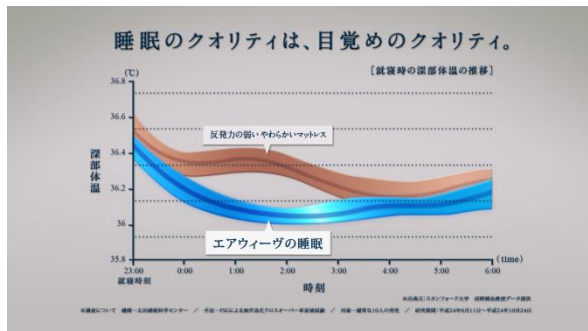

### ■新TV-CM制作エピソード

このCM撮影で着用いただいた服を、真央さんに差し上げました。これまでのトレーニングウェアやコスチュームとは違ったパンツスタイルが新鮮で、とても気に入られたようです。もしかすると、この洋服でお出かけの真央さんを、街でお見かけすることがあるかもしれません。しばらくトレーニングから遠ざかっているという真央さん、スパ体験もとても気に入っていました。

新TV-CM 「浅田真央、箱根の休日」篇

### ■新TV-CMで伝えたかったこと

今回の新TV-CMは、エアウィーヴ製品に対する皆さまの理解をより深めていただくために制作したもので、30秒タイプではCMとして初めて、睡眠の質に深く関わる「深部体温」の研究データを紹介。エアウィーヴのお届けする質の高い眠りと快適な目覚めを、より多くの方にお伝えできればと思います。