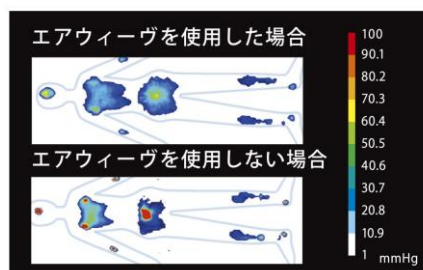

エアウィーヴは、『空気(air)』を『編む(weave)』ような構造で極細繊維状樹脂を三次元的に絡み合わせることで、素材の90%以上が空気という独自の構造を実現しています。そのため、「まるで空気の上で眠っているような快眠」が実現できます。

快適な寝心地が評価され、トップアスリート、JAL国際線ビジネスクラスやファーストクラスをはじめ、石川県和倉温泉「加賀屋」全室等様々な採用実績があります。

<エアウィーヴ4つの特長>

①復元性（体重を押し返す力）が高く睡眠時の寝返りがスムーズ

②優れた体圧分散で体に負担がかかりません

③通気性抜群で夏は蒸れにくく、冬は空気断熱で暖かい

④マットレスパッドの中のエアウィーヴ素材まで洗えて清潔

■会社概要■

商号：株式会社エアウィーヴ
創立：平成16年11月11日
代表取締役会長：高岡 本州
所在地：東京都中央区八重洲 2-1-6

《カスタマーセンター》
0120-824-811(10:00~17:00)
URL: <http://airweave.jp>