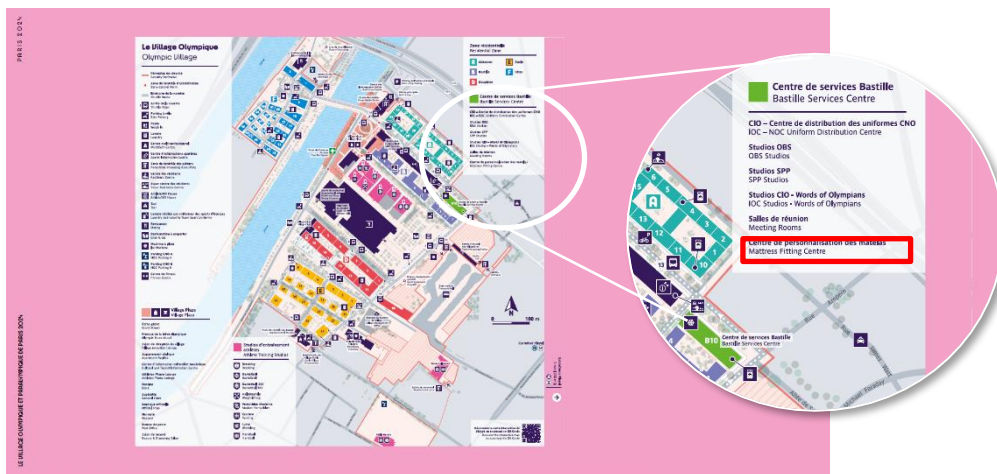

パリ2024大会選手村 マットレスフィッティングセンター オープンから1週間で1,000名以上が体験

株式会社エアウィーヴ(東京都千代田区、代表取締役会長兼社長:高岡本州、以下「エアウィーヴ」)は、7月18日に選手村内にオープンしたマットレスフィッティングセンターに、選手や関係者を含む1,000名以上の方々がご来場されましたことを発表いたします。エアウィーヴはパリ2024大会オフィシャルサポーターとして、選手村に寝具を約16,000床提供しています。当社独自のサービスを通じて、個別仕様化マットレスの機能性を世界のアスリートにご体感いただき、選手の皆さまの睡眠のサポートを続けてまいります。

選手村の公式マップに掲載されたマットレスフィッティングセンター

マットレスフィッティングセンターでは、専門のスタッフが睡眠に関するコンサルティングを行い、選手がご自身の寝具を体形や好みに合わせてカスタマイズできるようにサポートしています。本センターを訪れた多くのアスリートから、睡眠の質や寝具の使用感が改善されたとの声をいただいております。

また、選手村内ビレッジプラザには選手の居室のレプリカルーム(Apartment Replica)があり、当社寝具が展示されています。